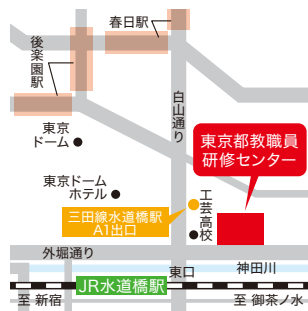

<https://www.r5toritu-setumei.metro.tokyo.lg.jp>

1回目 抽選 受付期間: 9月 1日(金)～14日(木)

2回目 先着 受付期間: 9月19日(火)～27日(水)

※1回目の抽選は定員を超えた場合のみ実施します。
※2回目の申込みは1回目の申込受付期間終了後、空枠がある場合のみ実施します。
※申込期間は変更になる可能性があります。
※受付開始日は午後2時から最終日は正午まで。(締切り後の申込みはできません。)

	全体説明のスケジュール		相談ブースのスケジュール	
第1部	10:00~10:20	小石川中等教育学校	10:00~11:30	小石川中等教育学校／白鷺高校・附属中学校 両国高校・附属中学校 千代田区立九段中等教育学校
	10:20~10:40	白鷺高校・附属中学校		
	10:40~11:00	両国高校・附属中学校		
	11:00~11:20	千代田区立九段中等教育学校		
第2部	12:15~12:35	富士高校・附属中学校	12:15~13:45	富士高校・附属中学校／大泉高校・附属中学校 桜修館中等教育学校／武蔵高校・附属中学校
	12:35~12:55	大泉高校・附属中学校		
	12:55~13:15	桜修館中等教育学校		
	13:15~13:35	武蔵高校・附属中学校		
第3部	14:30~14:50	南多摩中等教育学校	14:30~16:00	南多摩中等教育学校／三鷹中等教育学校 立川国際中等教育学校 立川国際中等教育学校附属小学校
	14:50~15:10	三鷹中等教育学校		
	15:10~15:30	立川国際中等教育学校		
	15:30~15:50	立川国際中等教育学校附属小学校		

- 入場には、特設サイトでの事前予約が必要です。
- 参加校のパンフレットの配布もしています。
- お車での御来場は、御遠慮ください。
- やむを得ない場合を除いて、本人以外の参加者は保護者1名までとします。

- 託児サービスを実施します。(6か月～未就学児、定員あり)
希望者は、開催日の3営業日前まで(土日祝日を除く平日9:00～18:00)に、(株)明日香(担当:託児予約担当、TEL:0120-165-115)に申し込んでください。

📍 会場までのアクセス

東京都教職員研修センター

JR総武線「水道橋」東口	徒歩3分
都営三田線「水道橋」A1出口	徒歩2分
東京メトロ丸ノ内線・南北線「後楽園」	徒歩8分
都営三田線・大江戸線「春日」	徒歩8分

● 各学校が開催を予定している「学校説明会」等の一覧

※詳細は各学校へお問い合わせください。
※日程等は変更になる可能性があります。

中学校		
大泉高校・附属中学校	10月21日	学校説明会
	11月23日	出願手続等説明会
白鷺高校・附属中学校	10月 7日	学校公開
	11月 3日	学校説明会
	11月18日	学校公開
富士高校・附属中学校	11月25日	出願方法説明会
	10月 7日	授業公開・学校説明会
	11月 4日	授業公開・学校説明会
武蔵高校・附属中学校	11月25日	募集案内配布会・学校説明会
	10月21日	学校説明会
	10月22日	学校説明会
両国高校・附属中学校	11月23日	応募説明会
	10月 7日	学校説明会
	10月28日	授業公開
	11月23日	出願手続等説明会